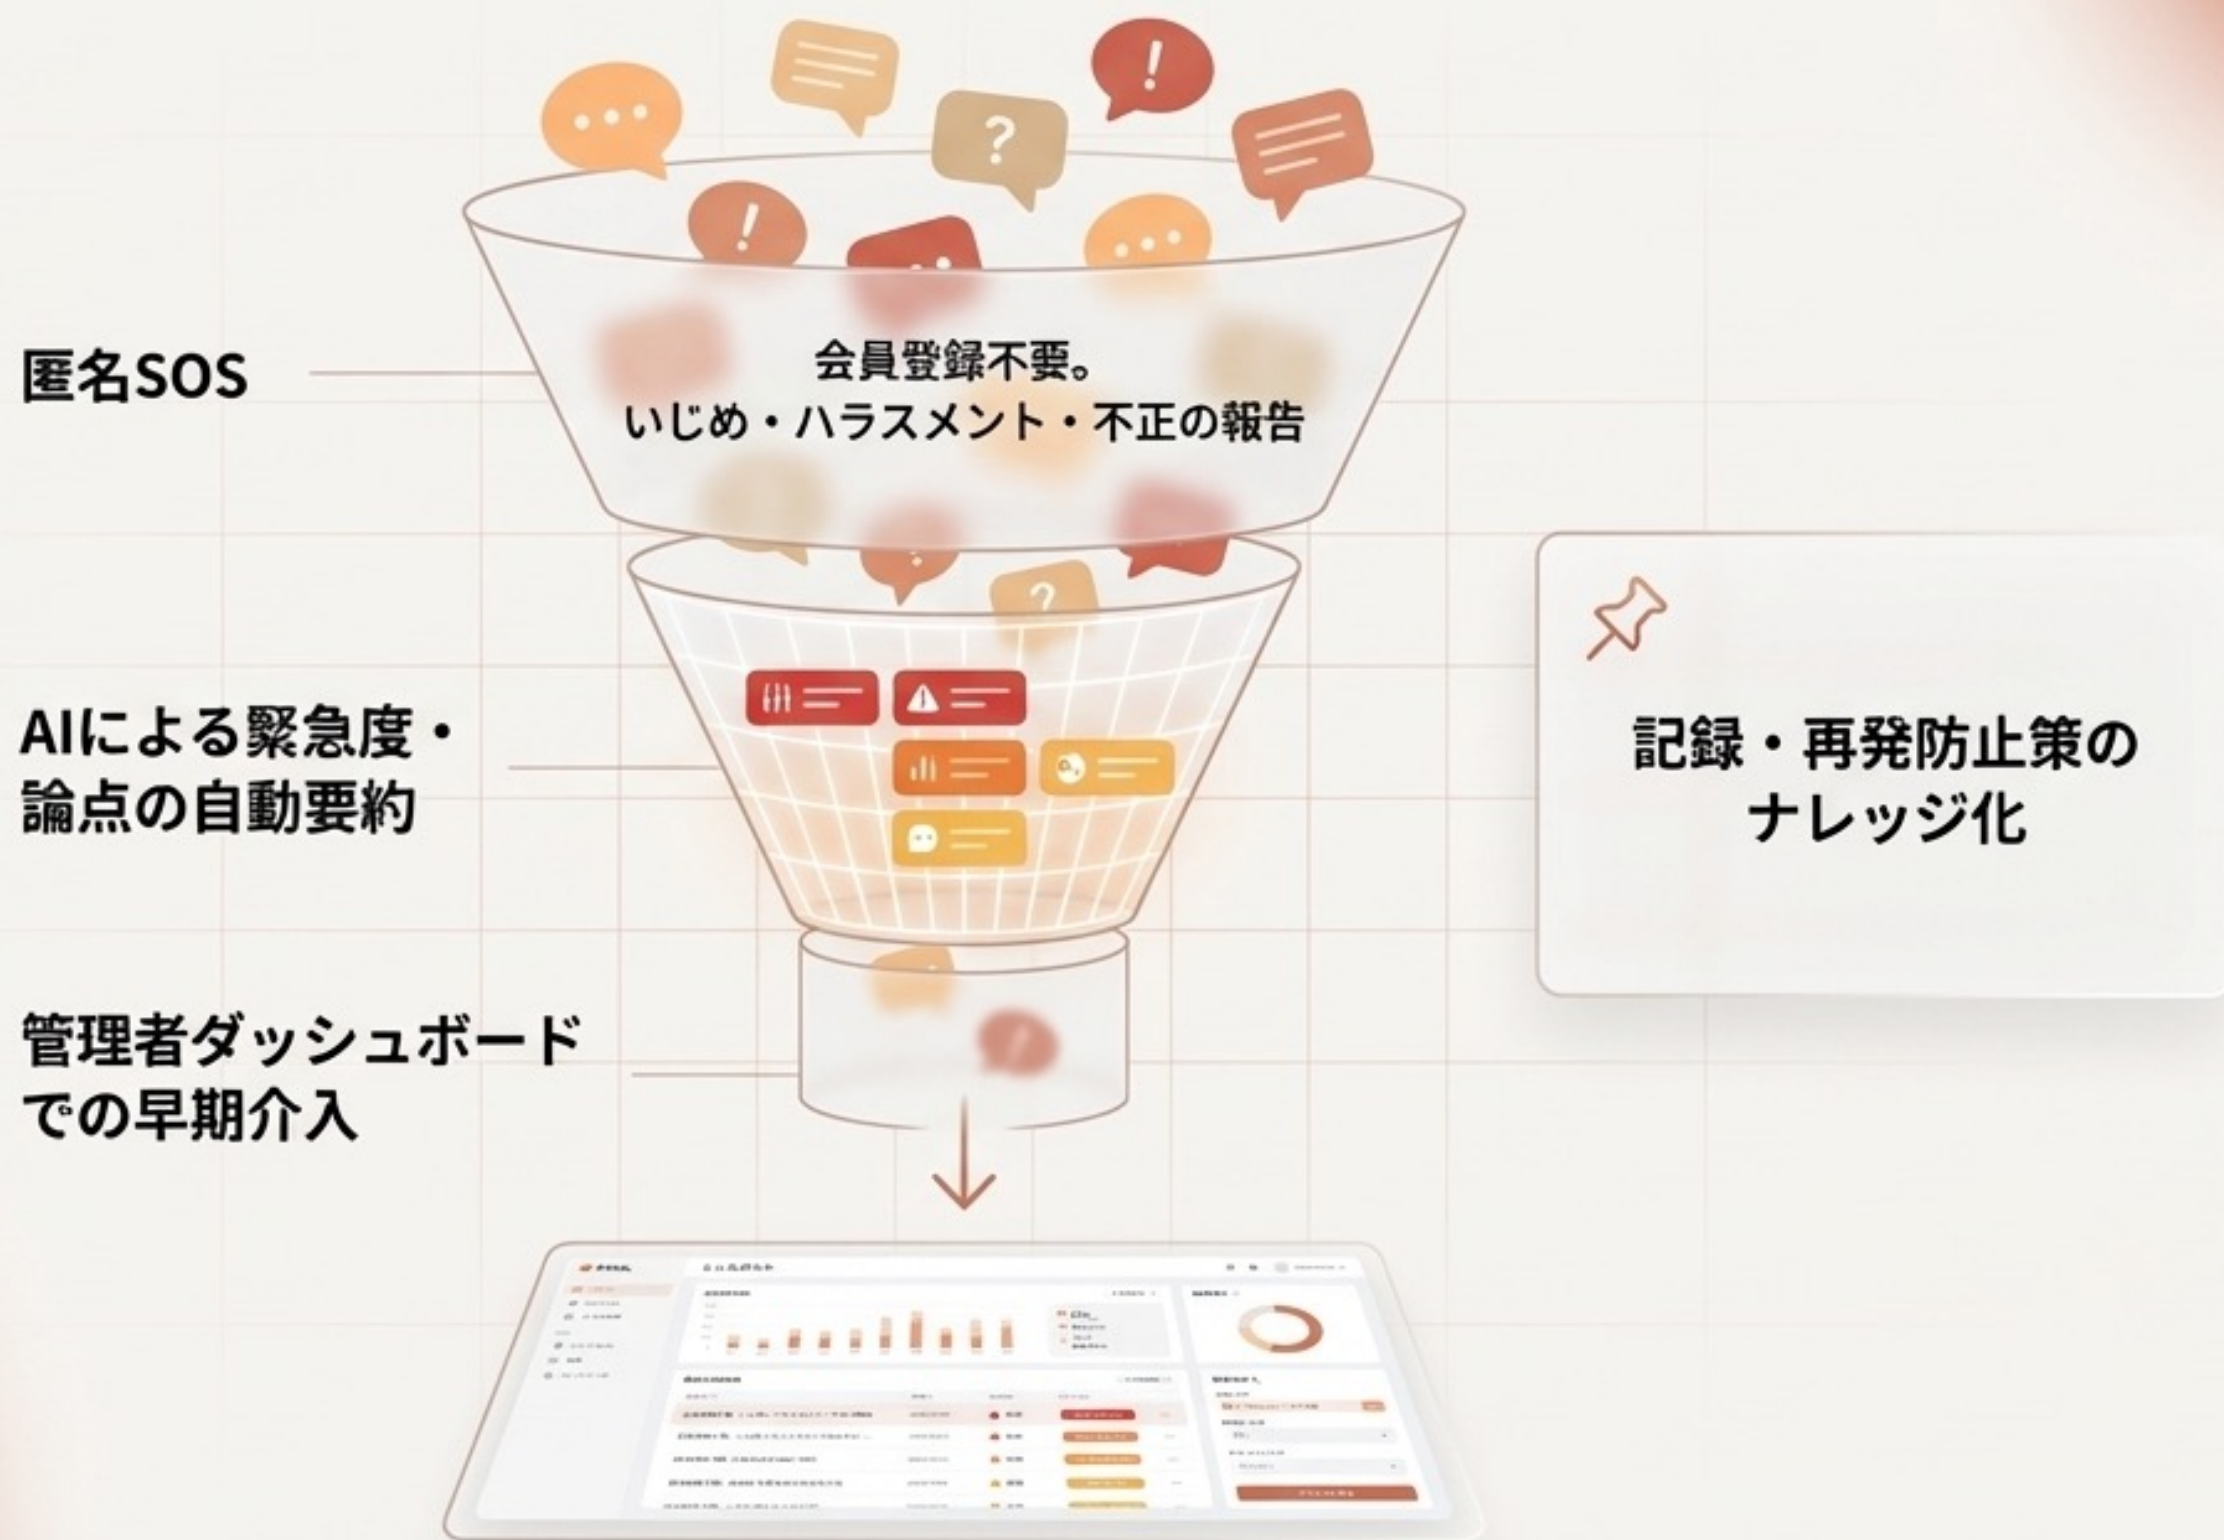

**Refinement:
専門家の知見**
現場ナレッジの継続更新

Input: 現場データ
観察記録や行動履歴

Process: AI解析
傾向の可視化と要約

6+の提供サービスで、人と組織の課題に寄り添う

支援コンパスAI：観察から「今すぐ使える」指導案へ

メンタルケアと成長を両立

現場の観察記録

強みと課題の蓄積

支援コンパスAI

データの統合と解析

個別最適化された訓練プラン

定着コンパスAI：離職リスクのリアルタイム監視

上司・メンターへの具体的アドバイスを提供し、
離職の芽を小さいうちに摘み取る

PYOL ところポスト：安心を担保するデジタル目安箱

福祉・人事ソリューションの全体像

	支援コンパスAI	定着コンパスAI	PYOL ころろポスト
対象フェーズ	職業訓練	オンボーディング	危機管理・抑止
キートリガー	観察記録	適応状況データ	匿名投稿
AIの出力	カリキュラム指針	メンター向け助言	緊急度・論点要約

現場ナレッジの継続更新とR&D

働いて働いて時間管理

本格TAROT占い

78枚×156パターンのAI解析

AI性格診断

自己理解のプロファイリング

多様なアプリケーションを通じたデータ解析が、主要サービスのAI精度を日々進化させています。

次のステップへ： まずはご相談から